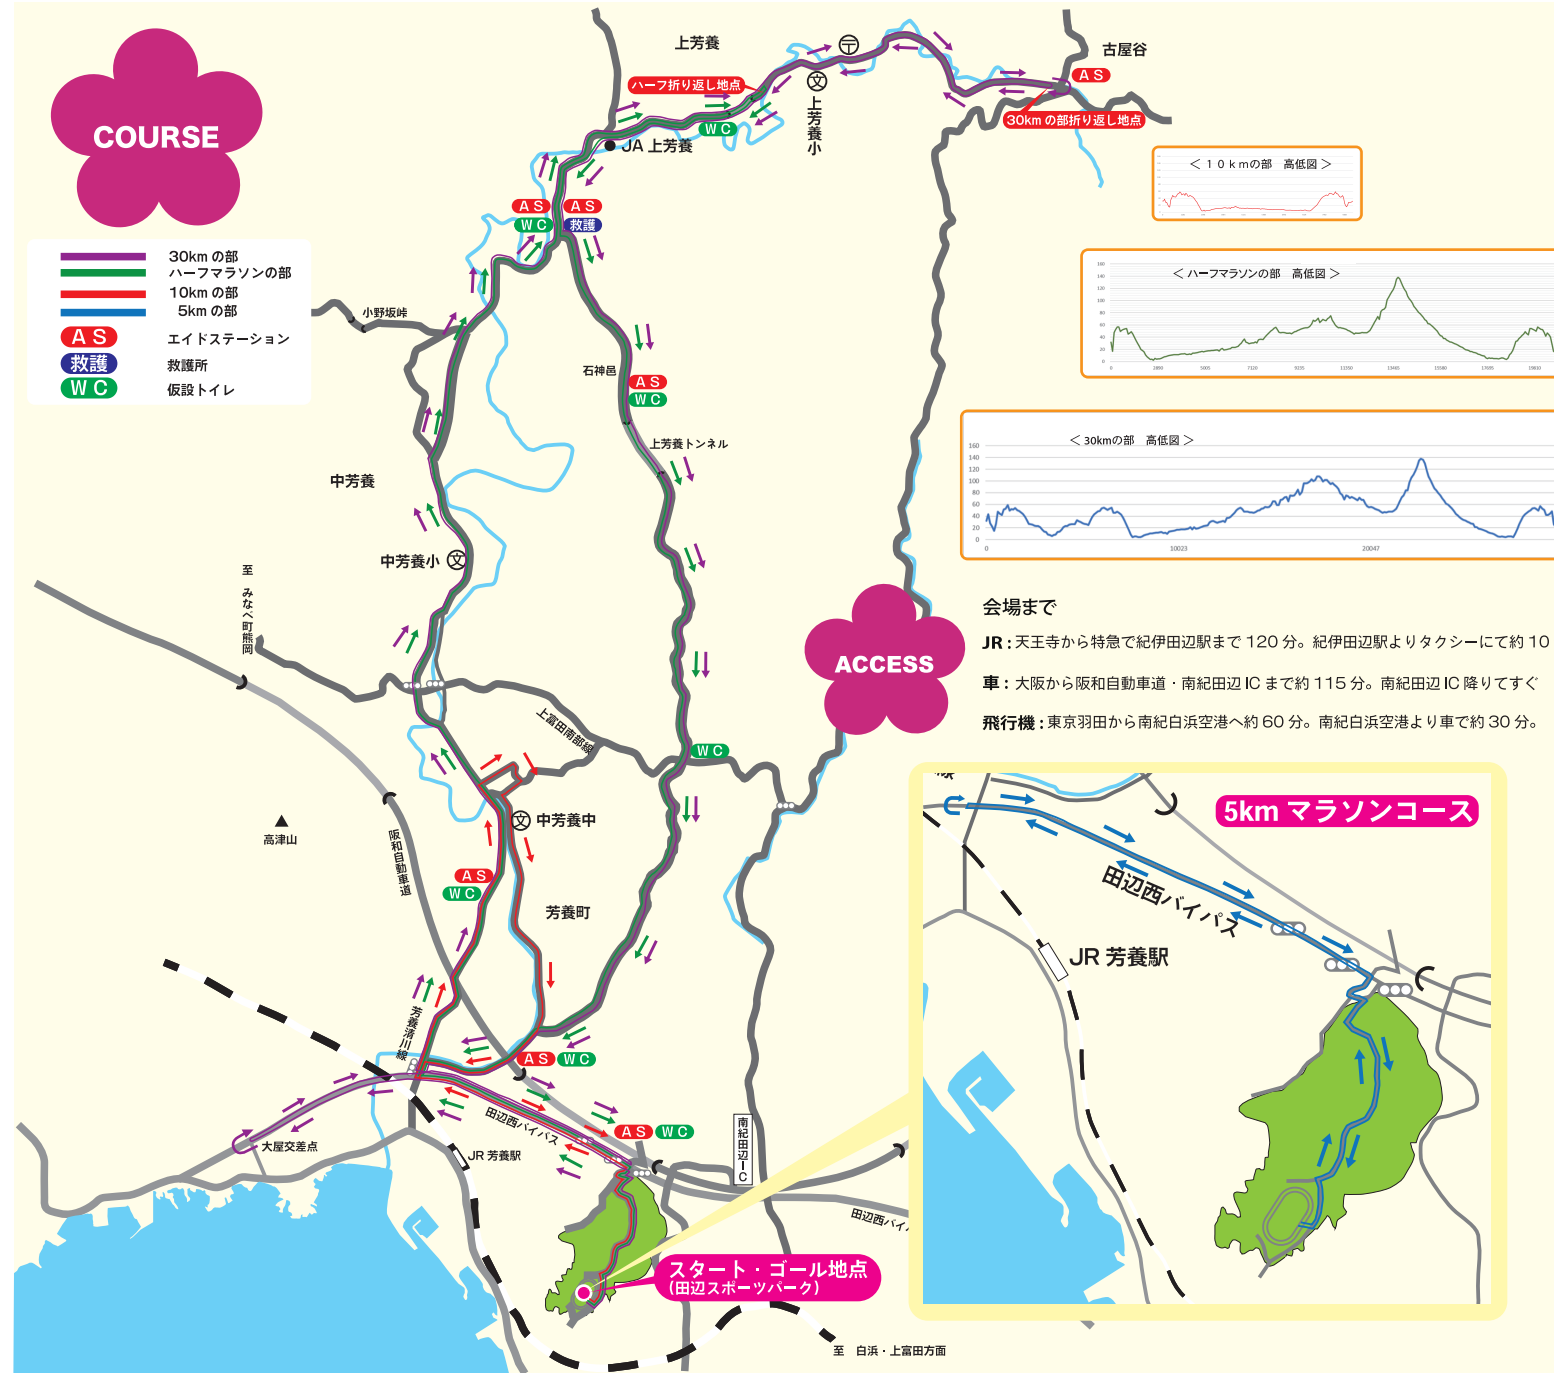

招待選手 野村優作さん トヨタ自動車
プロフィール 年齢22歳 出身校/田辺工業高校 順天堂大学

2021・2022・2023 箱根駅伝出場
2022 出雲駅伝出場 2022 全日本大学駅伝出場
2023 第9回南紀田辺 UME ロードマラソン出場
5000m 13'40"49 10000m 28'19"01 ハーフマラソン 1'01'51"

(ご注意)
・この用紙は、機械で処理しますので、金額を記入する際は、枠内にはっきりと記入してください。また、本票を汚したり、折り曲げたりしないでください。
・この用紙は、ゆうちょ銀行又は郵便局の払込機能付きATMでもご利用いただけます。
・この払込書を、ゆうちょ銀行又は郵便局の渉外員にお預けになるときは、引換えに預り証を必ずお受け取りください。
・この用紙による、払込料金は、ご依頼人様が負担することとなります。
・ご依頼人様からご提出いただきました払込書に記載されたおとこと、おなまえ等は、加入者様に通知されます。
・この受領証は、払込みの証拠となるものですから大切に保管してください。

収入印紙
課税相当額以上
貼付
印

この場所には、何も記載しないでください。

● 駐車場 田辺スポーツパーク内に無料駐車場(約1000台)を設けています。
(開場7:10)

主催 UMEロードマラソン実行委員会
後援 和歌山県、田辺市、国土交通省近畿地方整備局紀南河川国道事務所、田辺市教育委員会、田辺観光協会、田辺商工会議所青年部、公益社団法人白浜・田辺青年会議所、株式会社紀伊民報、朝日新聞和歌山総局、産経新聞社、読売新聞和歌山支局、毎日新聞和歌山支局、和歌山放送、FM TANABE、牟婁商工会、牟婁商工会青年部
協力 芳養連合町内会、中芳養町内会、上芳養町内会、紀陽銀行田辺連合店、きのくに信用金庫田辺支店・秋津支店、JA紀南上芳養青年部、特定非営利活動法人会津スポーツクラブ、和歌山県トライアスロン連合、和歌山レスキューサポートバイクネットワーク、田辺市消防本部、田辺市消防団 芳養分団・中芳養分団、田辺市交通指導員会 田辺支部北部小隊、公益社団法人和歌山県柔道整復師会、大坊団栗集落協定、株式会社南紀白浜富田の水、日本風景街道熊野
協賛 紀州田辺梅干協同組合、JA紀南、上芳養中山間集落協定、集落協定中芳養、田辺土木業協会

第10回 南紀田辺 UME ロードマラソン

NANKI TANABE UME ROAD MARATHON

梅香る里を
駆け抜けよう!

2024
2/25
START
9:00

エントリー期間 2023年10月2日(月)~12月23日(土)
メイン会場: 田辺スポーツパーク

定員 約900人
種目 ●30km ●ハーフマラソン ●10km ●5km ●チームマラソン(3人×5kmの合計タイム)

主催: UMEロードマラソン実行委員会
<https://ume-marathon.com>