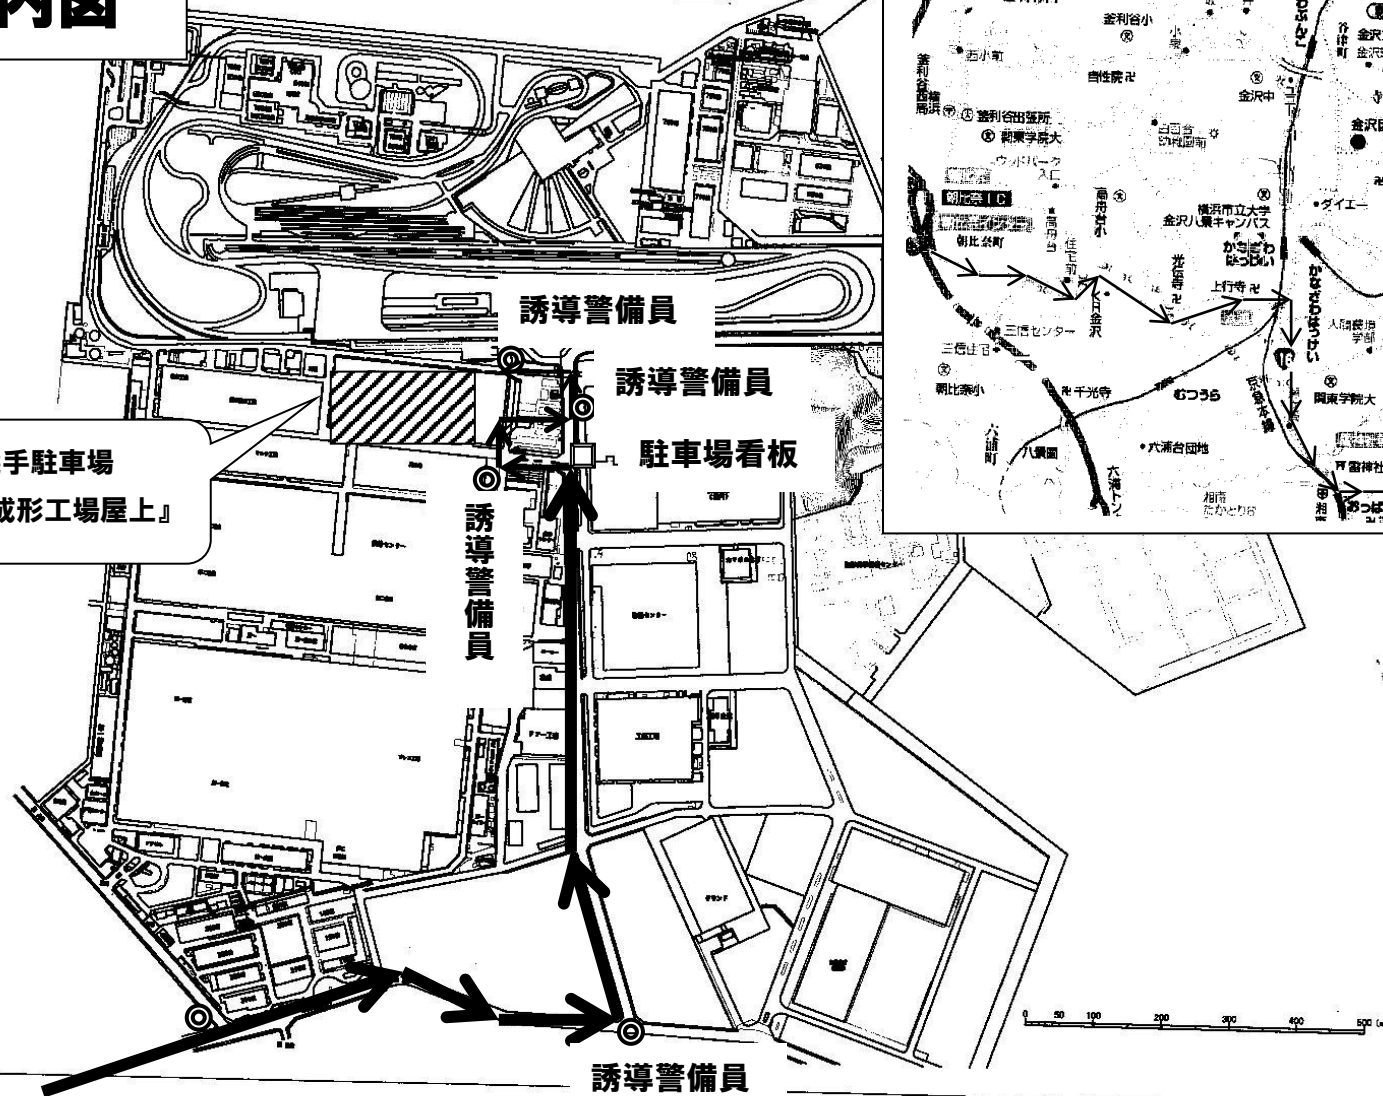

第36回 NISSAN CUP 神奈川トライアスロン大会

駐 車 証 選 手 (5 通)

レース NO
車 種

氏 名
ナンバー

利用時間：2022年7月3日(日) 7:30~16:00

- ・日産自動車通用門入場の際は、フロントウインドーのよく見える位置にこの駐車証を表示して下さい。
- ・駐車場所は、日産自動車追浜工場第5通用門から入場してすぐの「成型工場屋上駐車場」です。
- ・係員の誘導に従ってください。
- ・駐車台数に限りがあるため、できるだけ乗り合いなどによって台数を少なくして下さい。

NISSAN CUP 神奈川トライアスロン大会実行委員会

選手駐車場案内図

横浜横須賀道路『朝比奈 IC』を降り、横須賀市内方面へ約3km。京急線のガードをくぐりT字路を右折。国道16号へ国道16号を約2km直進。『追浜駅』信号を左折。夏島町方面へ約2kmで『日産追浜工場』へ工場付近の『誘導警備員』の指示により選手駐車場へ

追浜工場平面図 S=1:3000

至『追浜』駅