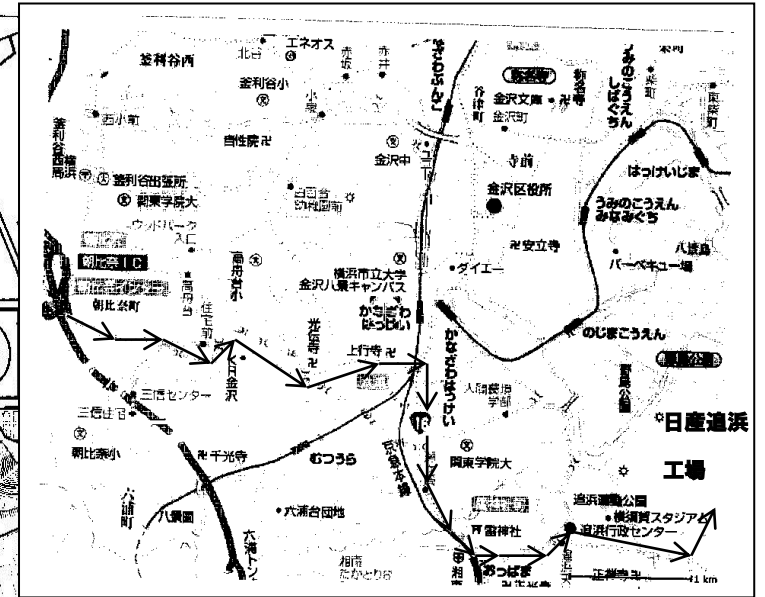

第36回 NISSAN CUP 神奈川トライアスロン大会

駐 車 証 選 手 (5 通)

レース NO
車 種

氏 名
ナンバー

利用時間：2022年7月3日(日) 7:30~16:00

- ・日産自動車通用門入場の際は、フロントウインドーのよく見える位置にこの駐車証を表示して下さい。
- ・駐車場所は、日産自動車追浜工場第5通用門から入場してすぐの「成型工場屋上駐車場」です。
- ・係員の誘導に従ってください。
- ・駐車台数に限りがあるため、できるだけ乗り合いなどによって台数を少なくして下さい。

NISSAN CUP 神奈川トライアスロン大会実行委員会

選手駐車場案内図

横浜横須賀道路『朝比奈 IC』を降り、横須賀市内方面へ約3km。京急線のガードをくぐりT字路を右折。国道16号へ国道16号を約2km直進。『追浜駅』信号を左折。夏島町方面へ約2kmで『日産追浜工場』へ工場付近の『誘導警備員』の指示により選手駐車場へ

追浜工場平面図 S=1:3000

至『追浜』駅